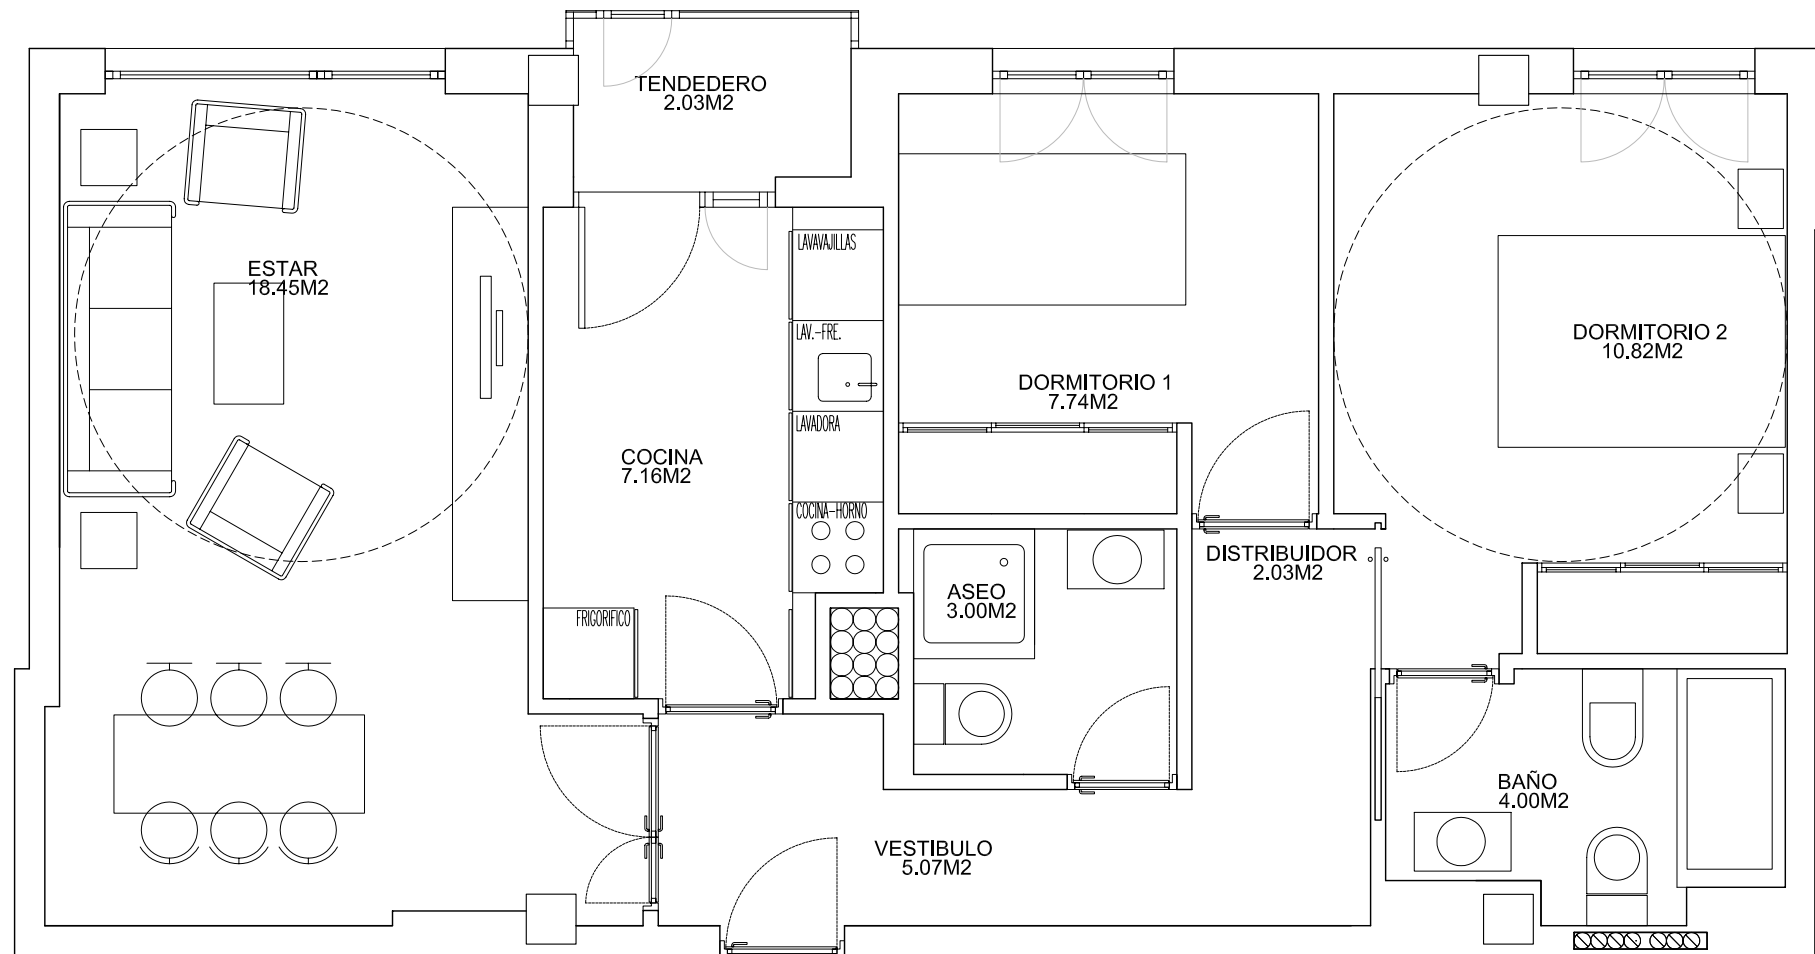

62 VIVIENDAS VILLA DEL PRADO. VALLADOLID.
BLOQUE B. VIVIENDA 2. PLANTA 1ª, 2ª Y 3ª.

VIV 2: 60.30M²

62 VIVIENDAS VILLA DEL PRADO. VALLADOLID.
BLOQUE B. VIVIENDA 6. PLANTAS 2ª Y 3ª

VIV 6*3D :82.26M2